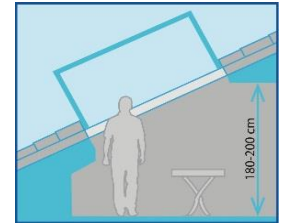

codice articolo: KFALL

dimensioni in cm bxh
esterno cassa 74x80
con luce netta passaggio interno cassa **70x76 (mq 0,53)**
conforme alle normative regionali vigenti
luce netta vetro 70x73,5
per dimensioni foro grezzo 72x78

Caratteristiche:

- il lucernario KFALL è conforme alle normative regionali in materia per l'uscita passo d'uomo
- apertura laterale incernierata a destra (o a sinistra su richiesta)
- lucernario per sottotetto e locali di disbrigo non abitati
- lucernario realizzato con interno in legno d'abete massello
- cerniere e ferramenta in acciaio
- telaio apribile costruito con profili in alluminio verniciato t.moro e vetro temperato spessore 4 mm (rinforzato per la massima resistenza alle intemperie)
- asta di apertura in plastica nella parte laterale comoda e pratica che permette di bloccare il telaio in tre posizioni di apertura e consente la ventilazione dell'ambiente
- rivestimento esterno in alluminio verniciato t.moro con raccordo premontato universale con alluminio frontale larghezza 25 cm; consente l'adattamento a qualsiasi tipo di copertura del tetto
- per installazioni in appoggio, il foro deve essere di 2 cm più piccolo rispetto le misure esterno cassa
- da installare su pendenze dai 15° ai 55° max

Descrizione:

Il lucernario KFALL è adatto per tetti isolati e locali di disbrigo non abitati.

Facilita l'accesso al tetto per i lavori di manutenzione. La misura 74x80 **avente luce passaggio 70x76**

è conforme alle normative **regionali in materia di sicurezza al tetto uscita passo uomo** *.